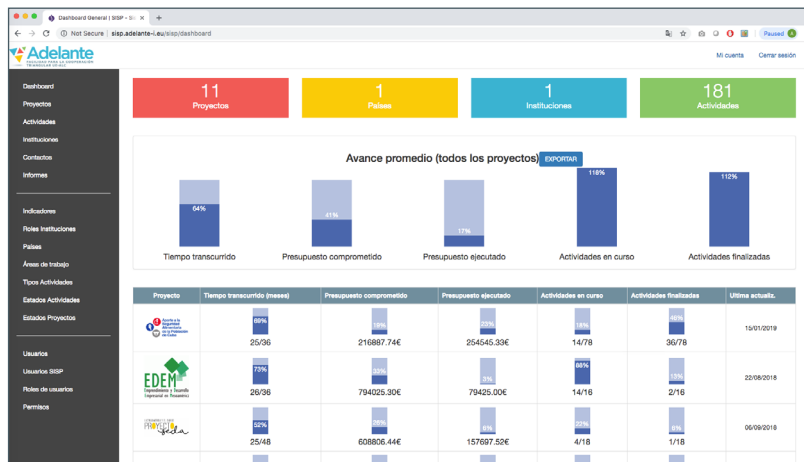

ADELANTE EN REPÚBLICA DOMINICANA

RECIBE

PROYECTO

EDEM

Emprendimiento y Desarrollo Empresarial en Mesoamérica

ENTIDAD COORDINADORA	Agencia Presidencial para la Cooperación Internacional (APC) - Colombia
ENTIDADES ASOCIADAS	Cámara de Comercio de Bogotá - Colombia Cámara de Comercio de Cartagena - Colombia Cámara de Comercio e Industria de Tegucigalpa - Honduras Cámara de Comercio y Servicios - Nicaragua Ministerio de Comercio, Industria y Turismo - Colombia Ministerio de Economía - Guatemala Ministerio de Industria y Comercio - República Dominicana Secretaría de Desarrollo Económico - Subsecretaría de Mipyme SSE - Honduras Centro Regional de Promoción de la MIPYME (CENPROMYPE)
ENTIDADES IMPLICADAS	Autoridad de la Micro, Pequeña y Mediana Empresa - Panamá Belize Trade and Investment Development Service - Belice Comisión Nacional de la Micro y Pequeña Empresa - El Salvador Ministerio de Economía Familiar Comunitaria, Cooperativa y Asociativa - Nicaragua Ministerio de Economía, Industria y Comercio - Costa Rica
PRESUPUESTO TOTAL	2.368.000,00 €
CONTRIBUCIÓN DE LA U.E.	1.894.400,00 €
DURACIÓN	24 de noviembre de 2016 / 23 de noviembre de 2019 (36 meses)
CONTRIBUCIÓN A LOS OBJETIVOS DE DESARROLLO SOSTENIBLE	   
PRINCIPALES EVENTOS ORGANIZADOS EN LA REPÚBLICA DOMINICANA	23/10/2018 - Santo Domingo Encuentro Regional SICA Empeñe-Inversión Ángel
CONTACTO	Edwin Gómez Tel.: +57 1 7022038 edwingomez@apccolombia.gov.co

SISP - Sistema de Información y Seguimiento de los Proyectos de ADELANTE

Es una plataforma en línea donde se recogen los datos más relevantes de cada uno de los proyectos de ADELANTE, tales como presupuesto, actividades, objetivos y resultados, información contractual y de seguimiento.