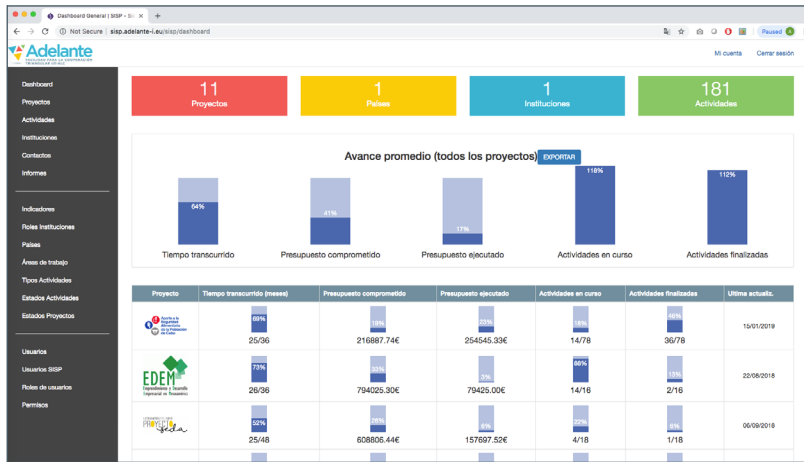

Patricia Marino | Tel.: (+5411) 4724-6200, int. 6560 | pmarino@inti.gov.ar

RECIBE

PROYECTO

DIALOGAS

*Desarrollo Inclusivo en América Latina:
una Oportunidad para Gobiernos y Actores Sociales*

ENTIDAD COORDINADORA	Agencia Chilena de Cooperación Internacional para el Desarrollo (AGCID)
ENTIDADES ASOCIADAS	Departamento Nacional de Planeación - Colombia Ministerio de Trabajo - Costa Rica Ministerio de Educación (Oficina General de Cooperación Internacional) - Perú Organización Internacional Ítalo-Latino-Americana (IILA) - Italia Secretaría de Acción Social - Paraguay Secretaría Técnica de Planificación de la Presidencia - El Salvador
ENTIDADES IMPLICADAS	ChileValora - Chile Consejo Nacional para la Atención de Personas con Discapacidad - Guatemala Departamento Administrativo para la Prosperidad Social - Colombia Instituto Nacional de Educación Técnica - Argentina Instituto Nacional de Evaluación Educativa - Uruguay Instituto Nacional de la Juventud - El Salvador Ministerio de Educación del Gobierno de la Ciudad Autónoma de Buenos Aires - Argentina Ministerio de Educación - México Ministerio de Educación - Panamá Secretaría Nacional de Educación Superior, Ciencia y Tecnología (SENESCYT) - Ecuador Servicio Nacional de Capacitación y Empleo (SENCE) - Chile
PRESUPUESTO TOTAL	635.580,00 €
CONTRIBUCIÓN DE LA U.E.	504.014,00 €
DURACIÓN	1 de enero de 2017 / 1 de mayo de 2019 (28 meses)
CONTRIBUCIÓN A LOS OBJETIVOS DE DESARROLLO SOSTENIBLE	   
CONTACTO	Eloísa García Tel.: +56 2 2827 5821 egarcia@agci.gob.cl

SISP - Sistema de Información y Seguimiento de los Proyectos de ADELANTE

Es una plataforma en línea donde se recogen los datos más relevantes de cada uno de los proyectos de ADELANTE, tales como presupuesto, actividades, objetivos y resultados, información contractual y de seguimiento.